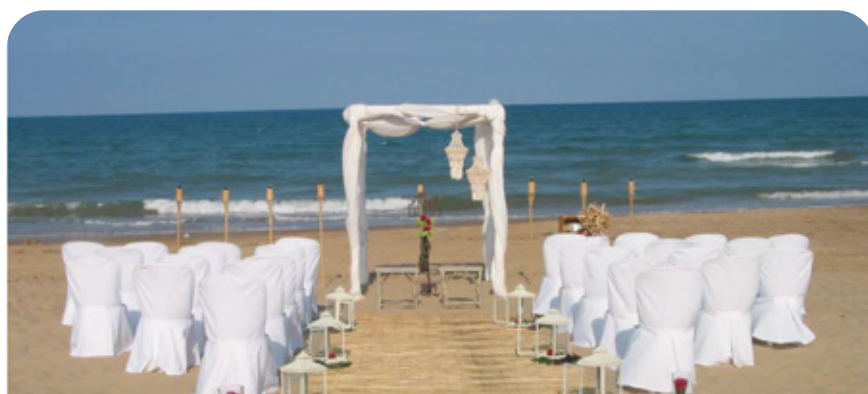

Montajes 2019

Ceremonia Estilo Ibicenco 1.155€

Estructura cuadrada con telas y decoración marinera (farol colgante)

* Añade flores: + 200€

Mesa ceremonial con decoración y atril

Decoración de pasillo a elegir: flores en el suelo, flores en sillas, cubos o faroles en el suelo

28 sillas con funda blanca y lazos a juego con la decoración

* Sillas efecto madera: + 123,20€

Cañizo y antorchas de caña (sólo playa)

Megafonía y música

Precios con IVA incluido

Montajes 2019

Ceremonia Estilo Europeo 1.045€

- Arco decorado con plantas y flores de temporada
- Mesa ceremonial con decoración y atril
- Decoración de pasillo a elegir: flores en sillas, flores o cubos en el suelo
- 28 sillas con funda blanca y lazos a juego con la decoración
- * Sillas efecto madera: + 123,20€
- Cañizo y antorchas de caña (sólo playa)
- Megafonía y música