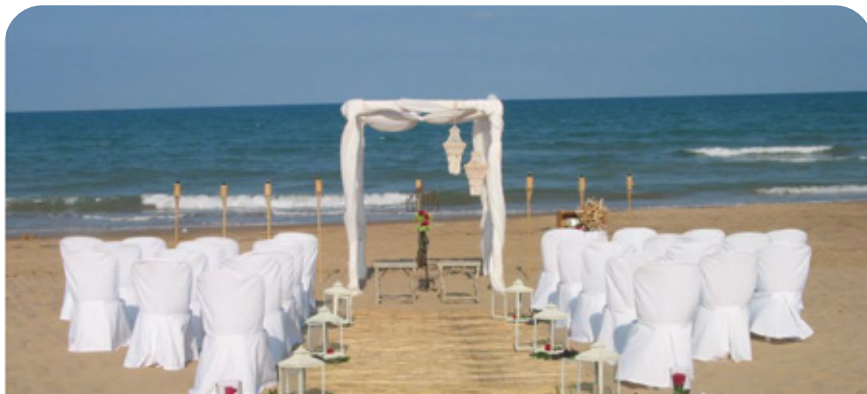

el Jardín

RESTAURANTE

Ceremonias

Ceremonia Estilo Ibicenco 1.155€

Estructura cuadrada con telas y decoración marinera (farol colgante)

* Añade flores: + 200€

Mesa ceremonial con decoración y atril

Decoración de pasillo a elegir: flores en el suelo, flores en sillas, cubos o faroles en el suelo

28 sillas con funda blanca y lazos a juego con la decoración

* Sillas efecto madera: + 123,20€

Cañizo y antorchas de caña (sólo playa)

Megafonía y música

Precios con IVA incluido

HOTEL ★★ ★★
MERIDIONAL
Gastronomía frente al mar
www.hotelmeridional.es